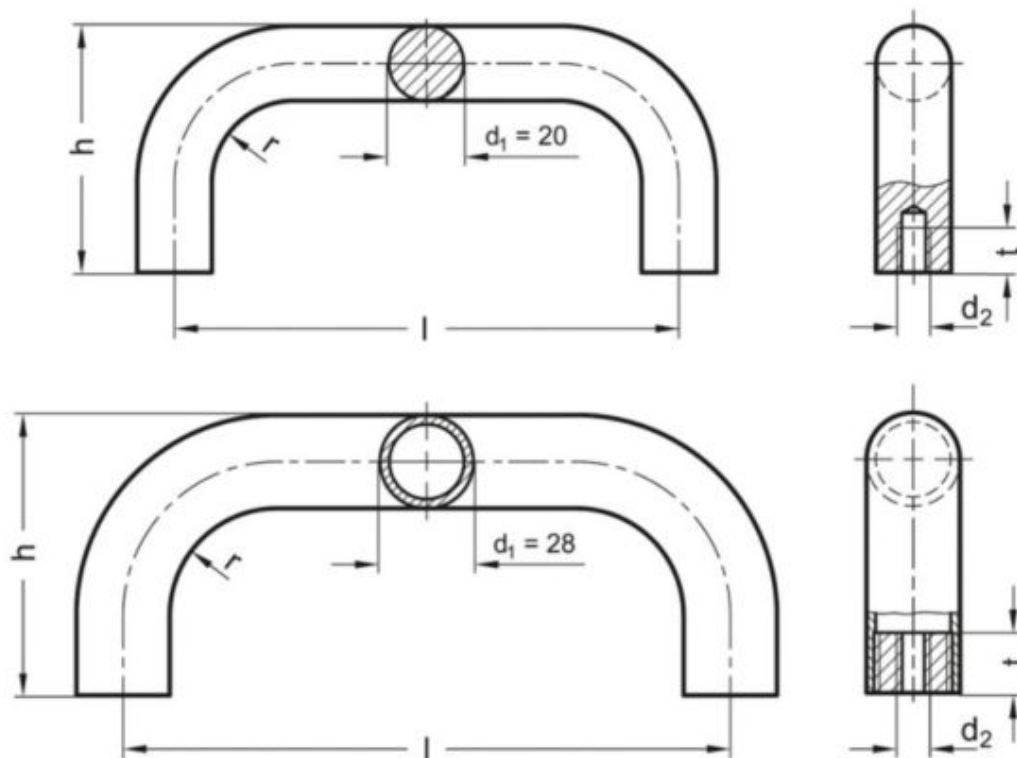

Varenummer: 20165365

Beskrivelse: E+G Bøjlegreb GN 426-AL-28-250-BL

Mål

d1	= 28
d2	= M10
h	= 78
l	= 250
r	= 32
t min	= 15